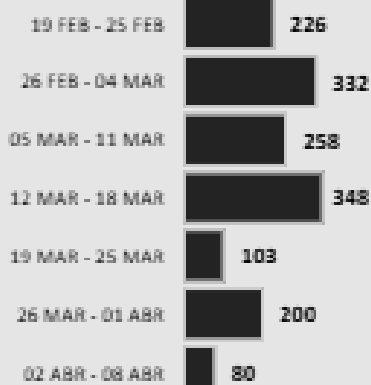

domingo, 10 de mayo de 2026

IRREGULARES EN  
FLUJO NORTE SUR

4,247

SEMANAL

PRINCIPALES PAÍSES

\* Corresponde a hijas de migrantes irregulares nacidos en EELU.

MIGRANTES DEL FLUJO  
INVERSO QUE SE MANTIENEN  
EN LA ETRM DARIÉN

52

MIGRANTES DEL FLUJO  
INVERSO EN MIRAMAR CON  
BOLETO PARA ZARPE

2

MIGRANTES DEL FLUJO  
INVERSO QUE SE MANTIENEN  
EN PUERTO OBALDÍA

0

IRREGULARES POR  
DARIÉN 2026

152

LLEGADAS  
AYER 8

Adultos

130

Menores

22

MESES

PRINCIPALES PAÍSES POR DARIÉN

domingo, 10 de mayo de 2026