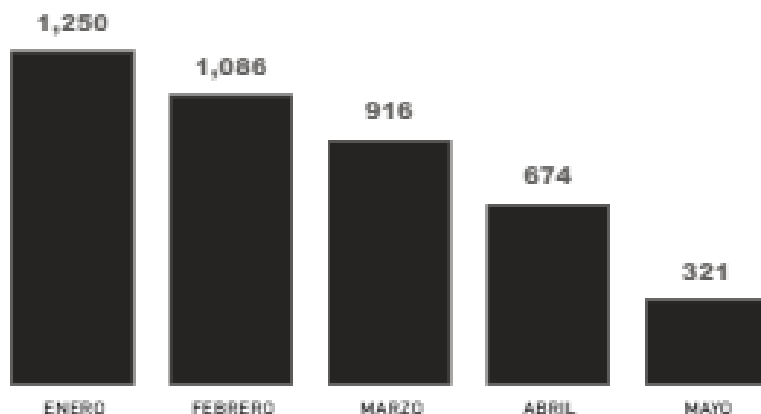

domingo, 10 de mayo de 2026

IRREGULARES EN  
FLUJO NORTE SUR

4,247

SEMANAL

PRINCIPALES PAÍSES

\* Corresponde a hijas de migrantes irregulares nacidos en EELU.

MIGRANTES DEL FLUJO  
INVERSO QUE SE MANTIENEN  
EN LA ETRM DARIÉN

52

MIGRANTES DEL FLUJO  
INVERSO EN MIRAMAR CON  
BOLETO PARA ZARPE

2

MIGRANTES DEL FLUJO  
INVERSO QUE SE MANTIENEN  
EN PUERTO OBALDÍA

0

IRREGULARES POR  
DARIÉN 2026

152

LLEGADAS  
AYER 8

Adultos

130

Menores

22

MESES

PRINCIPALES PAÍSES POR DARIÉN

domingo, 10 de mayo de 2026