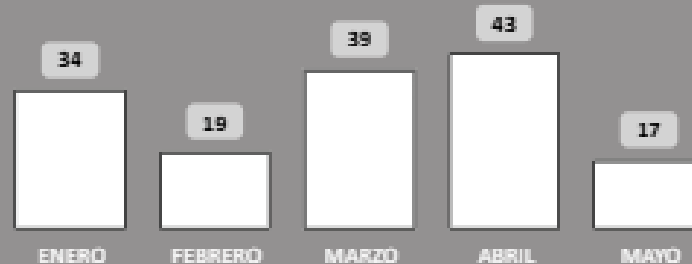

domingo, 10 de mayo de 2026

IRREGULARES EN  
FLUJO NORTE SUR

4,247

SEMANAL

PRINCIPALES PAÍSES

\* Corresponde a hijas de migrantes irregulares nacidos en EELU.

MIGRANTES DEL FLUJO  
INVERSO QUE SE MANTIENEN  
EN LA ETRM DARIÉN

52

MIGRANTES DEL FLUJO  
INVERSO EN MIRAMAR CON  
BOLETO PARA ZARPE

2

MIGRANTES DEL FLUJO  
INVERSO QUE SE MANTIENEN  
EN PUERTO OBALDÍA

0

IRREGULARES POR  
DARIÉN 2026

152

LLEGADAS  
AYER 8

Adultos

130

Menores

22

MESES

PRINCIPALES PAÍSES POR DARIÉN

domingo, 10 de mayo de 2026