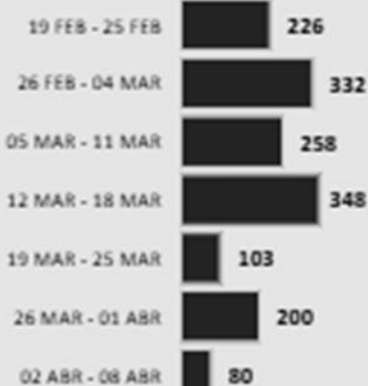

domingo, 26 de abril de 2026

IRREGULARES EN  
FLUJO NORTE SUR

**3,869**

SEMANAL

PRINCIPALES PAÍSES

\* Corresponde a hijos de migrantes irregulares nacidos en EEUU.

MIGRANTES DEL FLUJO  
INVERSO QUE SE MANTIENEN  
EN LA ETRM DARIÉN

**29**

MIGRANTES DEL FLUJO  
INVERSO EN MIRAMAR CON  
BOLETO PARA ZARPE

**5**

MIGRANTES DEL FLUJO  
INVERSO QUE SE MANTIENEN  
EN PUERTO OBALDÍA

**0**

IRREGULARES POR  
DARIÉN 2026

**117**

LLEGADAS  
AYER **0**

Adultos

**100**

Menores

**17**

MESES

PRINCIPALES PAÍSES POR DARIÉN

### PRÓXIMOS VUELOS

CANT	DESTINO	FECHA
1	Ecuador	28/04/2026
2	China	29/04/2026
1	Camerún	30/04/2026
1	Cuba	01/05/2026
1	Mexico	01/05/2026

• La cantidad de personas deportadas y los vuelos programados están sujetos a cambios de última hora.