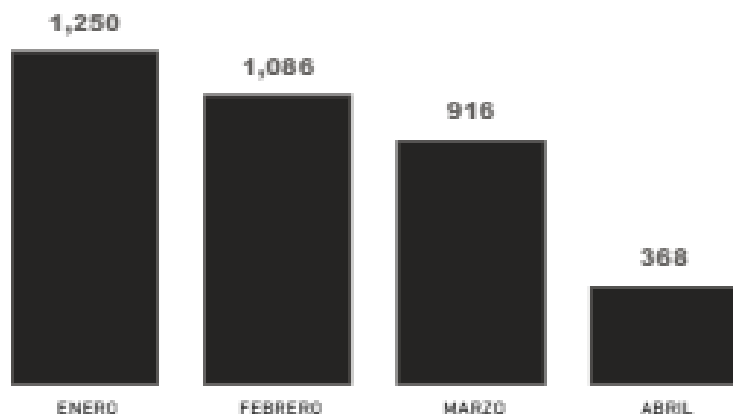

domingo, 19 de abril de 2026

IRREGULARES EN
FLUJO NORTE SUR

3,620

SEMANAL

PRINCIPALES PAÍSES

* Corresponde a hijos de migrantes irregulares nacidos en EEUU.

MIGRANTES DEL FLUJO
INVERSO QUE SE MANTIENEN
EN LA ETRM DARIÉN

107

MIGRANTES DEL FLUJO
INVERSO EN MIRAMAR CON
BOLETO PARA ZARPE

15

MIGRANTES DEL FLUJO
INVERSO QUE SE MANTIENEN
EN PUERTO OBALDÍA

0

IRREGULARES POR
DARIÉN 2026

106

LLEGADAS
AYER **0**

Adultos

89

Menores

17

MESES

PRINCIPALES PAÍSES POR DARIÉN

DEPORTADOS Y EXPULSADOS

3,233