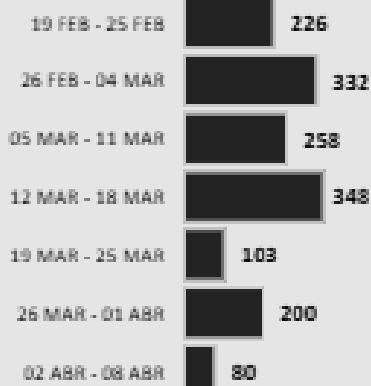

domingo, 19 de abril de 2026

IRREGULARES EN
FLUJO NORTE SUR

3,620

SEMANAL

PRINCIPALES PAÍSES

* Corresponde a hijos de migrantes irregulares nacidos en EEUU.

MIGRANTES DEL FLUJO
INVERSO QUE SE MANTIENEN
EN LA ETRM DARIÉN

107

MIGRANTES DEL FLUJO
INVERSO EN MIRAMAR CON
BOLETO PARA ZARPE

15

MIGRANTES DEL FLUJO
INVERSO QUE SE MANTIENEN
EN PUERTO OBALDÍA

0

IRREGULARES POR
DARIÉN 2026

106

LLEGADAS
AYER **0**

Adultos

89

Menores

17

MESES

PRINCIPALES PAÍSES POR DARIÉN

DEPORTADOS Y EXPULSADOS

3,233