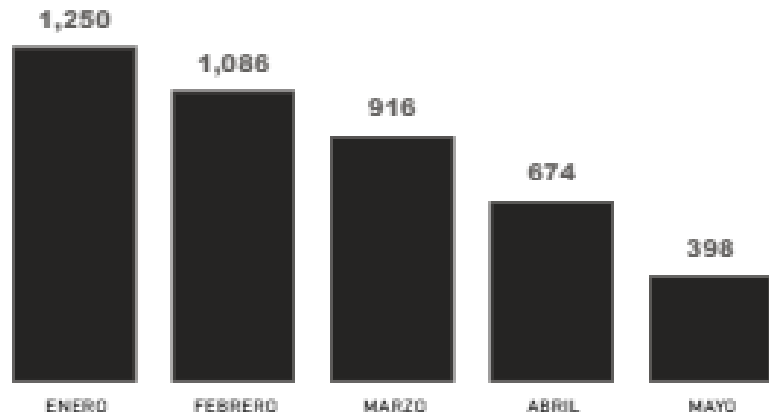

domingo, 17 de mayo de 2026

IRREGULARES EN  
FLUJO NORTE SUR

4,324

SEMANAL

PRINCIPALES PAÍSES

\* Corresponde a hijas de migrantes irregulares nacidos en EEUU.

MIGRANTES DEL FLUJO  
INVERSO QUE SE MANTIENEN  
EN LA ETRM DARIÉN

108

MIGRANTES DEL FLUJO  
INVERSO EN MIRAMAR CON  
BOLETO PARA ZARPE

0

MIGRANTES DEL FLUJO  
INVERSO QUE SE MANTIENEN  
EN PUERTO OBALDÍA

34

IRREGULARES POR  
DARIÉN 2026

158

LLEGADAS  
AYER 4

Adultos

135

Menores

23

MESES

PRINCIPALES PAÍSES POR DARIÉN