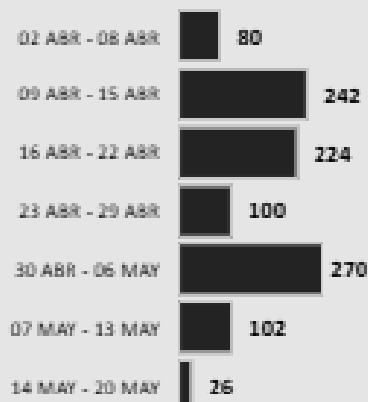

domingo, 17 de mayo de 2026

IRREGULARES EN  
FLUJO NORTE SUR

4,324

SEMANAL

PRINCIPALES PAÍSES

\* Corresponde a hijas de migrantes irregulares nacidos en EEUU.

MIGRANTES DEL FLUJO  
INVERSO QUE SE MANTIENEN  
EN LA ETRM DARIÉN

108

MIGRANTES DEL FLUJO  
INVERSO EN MIRAMAR CON  
BOLETO PARA ZARPE

0

MIGRANTES DEL FLUJO  
INVERSO QUE SE MANTIENEN  
EN PUERTO OBALDÍA

34

IRREGULARES POR  
DARIÉN 2026

158

LLEGADAS  
AYER 4

Adultos

135

Menores

23

MESES

PRINCIPALES PAÍSES POR DARIÉN