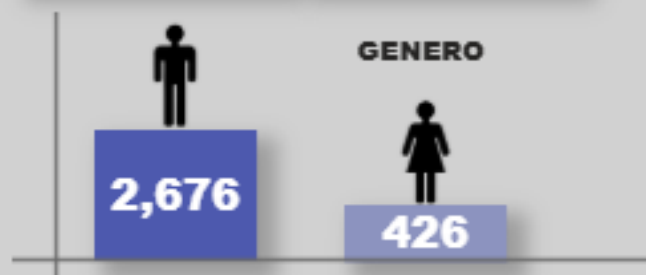

MARZO

LLEGADAS AYER

0

LLEGADAS POR DÍA - MARZO

HISTÓRICAS 2018-2026

Adultos

47

Menores

15

domingo, 08 de marzo de 2026

DEPORTADOS Y EXPULSADOS

3,102

DEPORTADOS

2,524

EXPULSADOS

578