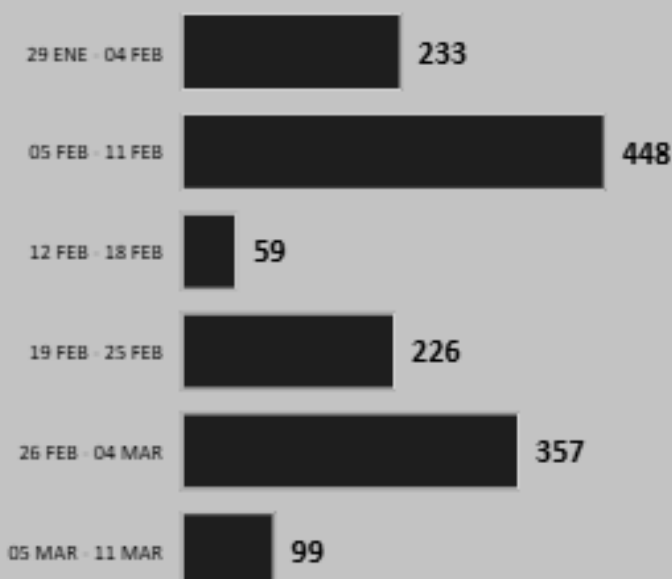

domingo, 08 de marzo de 2026

IRREGULARES EN FLUJO NORTE SUR

2,495

ANUAL

SEMANAL

PRINCIPALES PAISES

* Corresponde a hijos de migrantes irregulares nacidos en EEUU.

Nota: Las cifras de migrantes irregulares son preliminares y están sujetas a revisión, corrección y actualización. Se incorporan al listado de este flujo las salidas en operaciones aéreas procedentes de Darién.

33

MIGRANTES DEL FLUJO INVERSO QUE SE MANTIENEN EN LAS ETRM DARIEN.

19

MIGRANTES DEL FLUJO INVERSO QUE SE MANTIENEN EN PUERTO MIRAMAR EN COLON. LOS MISMOS MANTIENE BOLETO PARA VIAJAR DE REGRESO A SU PAIS DE ORIGEN EL DIA LUNES 08 DE MARZO.

15

domingo, 08 de marzo de 2026

DEPORTADOS Y EXPULSADOS

3,102

DEPORTADOS

2,524

EXPULSADOS

578

VUELOS COMERCIALES MOU

135

PROXIMOS VUELOS

CANT	DESTINO	FECHA
15	Nicaragua	17/03/2026
3	Ghana	18/03/2026

• La cantidad de personas deportadas y los vuelos programados están sujetos a cambios de última hora.