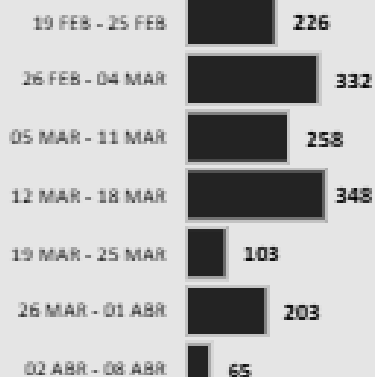

martes, 07 de abril de 2026

IRREGULARES EN
FLUJO NORTE SUR

3,348

VUELOS SENAN

11

VUELOS PARTICULARES

1

EVACUACIONES AÉREAS
A PUERTO OBALDÍA

445

BARCAZAS SENAN

3

MIGRANTES TRASLADADOS EN
BARCAZAS A PUERTO OBALDÍA

321

NAUFRAGIOS

2

FALLECIDOS

3

SEMANAL

PRINCIPALES PAÍSES

VENEZUELA

3,094

COLOMBIA

112

ECUADOR

28

EEUU*

34

OTROS PAÍSES

80

* Corresponde a hijas de migrantes irregulares nacidos en EEUU.

MIGRANTES DEL FLUJO
INVERSO QUE SE MANTIENEN
EN LA ETRM DARIÉN

96