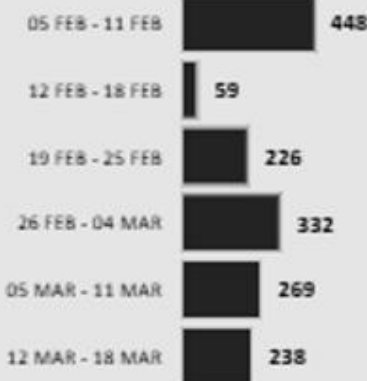

domingo, 22 de marzo de 2026

IRREGULARES EN
FLUJO NORTE SUR

2,921

SEMANAL

PRINCIPALES PAÍSES

* Corresponde a hijos de migrantes irregulares nacidos en EEUU.

MIGRANTES DEL FLUJO
INVERSO QUE SE MANTIENEN
EN LA ETRM DARIÉN

94

MIGRANTES DEL FLUJO
INVERSO EN MIRAMAR CON
BOLETO PARA ZARPE

8

MIGRANTES DEL FLUJO
INVERSO QUE SE MANTIENEN
EN PUERTO OBALDÍA

1

IRREGULARES POR
DARIÉN 2026

67

LLEGADAS
AYER 1

MESES

PRINCIPALES PAÍSES POR DARIÉN

DEPORTADOS Y EXPULSADOS

3,151

DEPORTADOS

2,566

EXPULSADOS

585