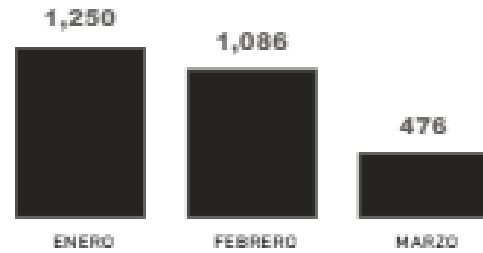

domingo, 15 de marzo de 2026

IRREGULARES EN  
FLUJO NORTE SUR

2,812

SEMANAL

PRINCIPALES PAISES

\* Corresponde a hijas de migrantes irregulares nacidos en EEUU.

MIGRANTES DEL FLUJO INVERSO  
QUE SE MANTIENEN EN LA ETRM  
DARIEN

12

MIGRANTES DEL FLUJO INVERSO QUE SE  
MANTIENEN EN PUERTO MIRAMAR  
ESPERANDO ZARPE EL DIA DE MAÑANA

3

MIGRANTES DEL FLUJO INVERSO  
QUE SE MANTIENEN EN PUERTO  
OBALDIA

7

IRREGULARES POR  
DARIEN 2026

64

LLEGADAS  
AYER 0

Adultos

49

Menores

15

MESES

34

19