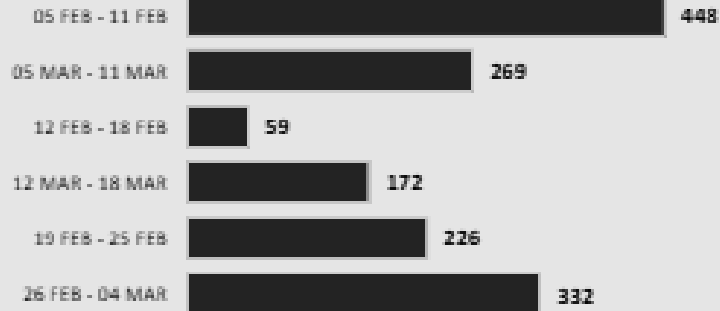

domingo, 15 de marzo de 2026

IRREGULARES EN  
FLUJO NORTE SUR

2,812

SEMANAL

PRINCIPALES PAISES

\* Corresponde a hijas de migrantes irregulares nacidos en EEUU.

MIGRANTES DEL FLUJO INVERSO  
QUE SE MANTIENEN EN LA ETRM  
DARIEN

12

MIGRANTES DEL FLUJO INVERSO QUE SE  
MANTIENEN EN PUERTO MIRAMAR  
ESPERANDO ZARPE EL DIA DE MAÑANA

3

MIGRANTES DEL FLUJO INVERSO  
QUE SE MANTIENEN EN PUERTO  
OBALDIA

7

IRREGULARES POR  
DARIEN 2026

64

LLEGADAS  
AYER 0

Adultos

49

Menores

15

MESES

34

19