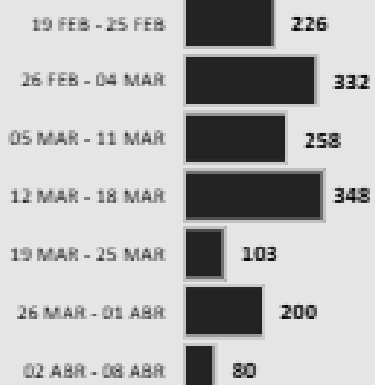

lunes, 13 de abril de 2026

IRREGULARES EN
FLUJO NORTE SUR

3,567

SEMANAL

PRINCIPALES PAÍSES

* Corresponde a hijas de migrantes irregulares nacidos en EEUU.

MIGRANTES DEL FLUJO
INVERSO QUE SE MANTIENEN
EN LA ETRM DARIÉN

47

MIGRANTES DEL FLUJO
INVERSO EN MIRAMAR CON
BOLETO PARA ZARPE

17

MIGRANTES DEL FLUJO
INVERSO QUE SE MANTIENEN
EN PUERTO OBALDÍA

5

IRREGULARES POR
DARIÉN 2026

103

LLEGADAS
AYER **0**

Adultos

87

Menores

16

MESES

PRINCIPALES PAÍSES POR DARIÉN

Lunes, 13 de abril de 2026

DEPORTADOS Y EXPULSADOS

CANT	DESTINO	FECHA
1	Camerún	17/04/2026
1	Camerún	23/04/2026
1	Bangladesh	24/04/2026
1	México	24/04/2026
1	Nicaragua	24/04/2026
2	China	29/04/2026
1	Camerún	30/04/2026

• La cantidad de personas deportadas y los vuelos programados están sujetas a cambios de última hora.