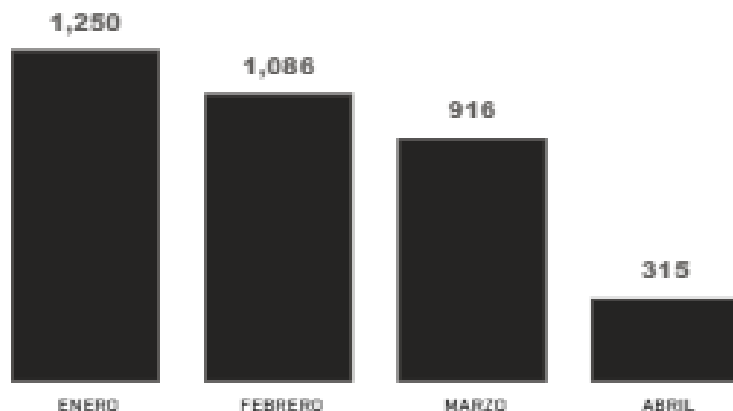

lunes, 13 de abril de 2026

IRREGULARES EN
FLUJO NORTE SUR

3,567

SEMANAL

PRINCIPALES PAÍSES

* Corresponde a hijas de migrantes irregulares nacidos en EEUU.

MIGRANTES DEL FLUJO
INVERSO QUE SE MANTIENEN
EN LA ETRM DARIÉN

47

MIGRANTES DEL FLUJO
INVERSO EN MIRAMAR CON
BOLETO PARA ZARPE

17

MIGRANTES DEL FLUJO
INVERSO QUE SE MANTIENEN
EN PUERTO OBALDÍA

5

IRREGULARES POR
DARIÉN 2026

103

LLEGADAS
AYER **0**

Adultos

87

Menores

16

MESES

PRINCIPALES PAÍSES POR DARIÉN

Lunes, 13 de abril de 2026

DEPORTADOS Y EXPULSADOS