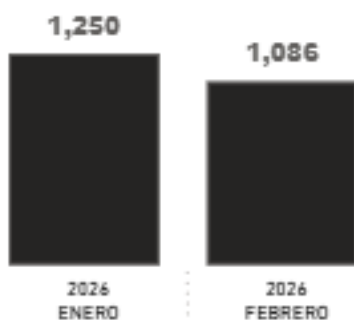

domingo, 01 de marzo de 2026

IRREGULARES EN
FLUJO NORTE SUR

2,336

PRINCIPALES PAISES

* Corresponde a hijas de migrantes irregulares nacidos en EEUU.

SEMANAL

18

MIGRANTES DEL FLUJO INVERSO QUE SE MANTIENEN EN LAS ETRM DARIEN.