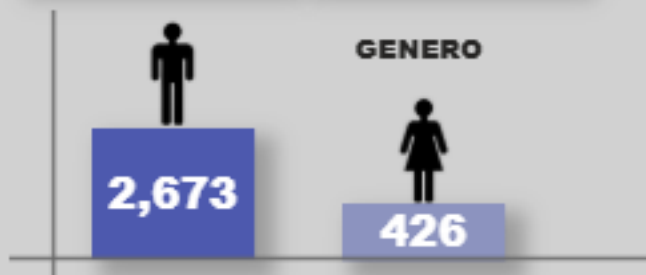

DEPORTADOS Y EXPULSADOS

3,099

DEPORTADOS

2,522

EXPULSADOS

577