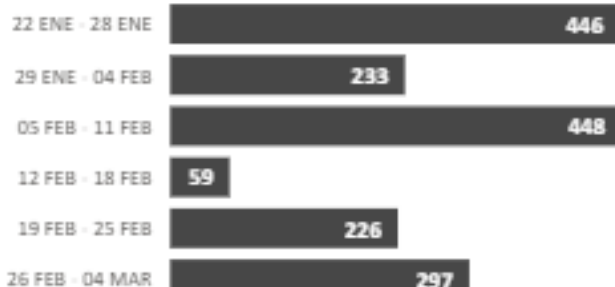

domingo, 01 de marzo de 2026

IRREGULARES EN
FLUJO NORTE SUR

2,336

PRINCIPALES PAISES

* Corresponde a hijas de migrantes irregulares nacidos en EEUU.

SEMANAL

18

MIGRANTES DEL FLUJO INVERSO QUE SE MANTIENEN EN LAS ETRM DARIEN.

7

MIGRANTES DEL FLUJO INVERSO QUE SE MANTIENEN EN PUERTO MIRAMAR EN COLON.

0

MIGRANTES DEL FLUJO INVERSO QUE SE MANTIENEN EN PUERTO PALENQUE COLON

0

MIGRANTES EN FLUJO INVERSO QUE SE MANTIENEN EN PUERTO PILON EN COLON