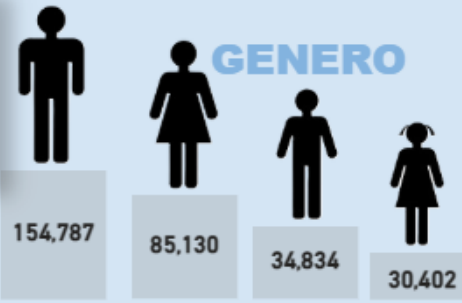

IRREGULARES EN FLUJO ...

18,225

SEMANAL

PRINCIPALES PAISES NORTE SUR

* Corresponde a hijos de migrantes irregulares nacidos en EEUU.

IRREGULARES POR D...

2,950

MESES

PRINCIPALES PAISES POR DARIEN

2,625

DEPORTADOS Y
EXPULSADOS

DEPORTADOS

2,243

EXPULSADOS

382

GENERO

2,282

343

PRINCIPALES PAISES

COLOMBIA

1,542

ECUADOR

443

INDIA