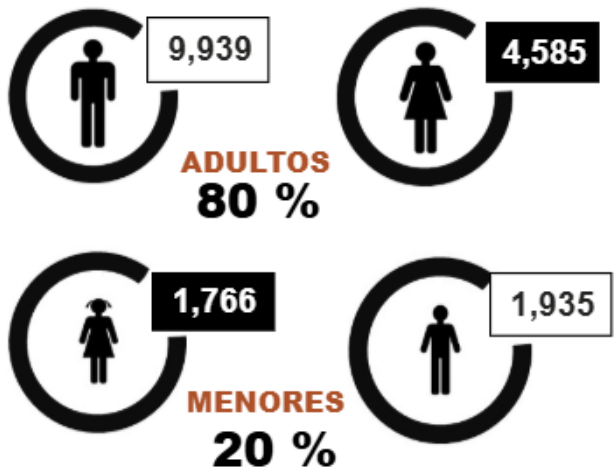

IRREGULARES EN FLUJO ...

18,225

SEMANAL

PRINCIPALES PAISES NORTE SUR

* Corresponde a hijos de migrantes irregulares nacidos en EEUU.

IRREGULARES POR D...

2,950

MESES

PRINCIPALES PAISES POR DARIEN

2,625

DEPORTADOS Y
EXPULSADOS

DEPORTADOS

2,243

EXPULSADOS

382

GENERO

2,282

343

PRINCIPALES PAISES

COLOMBIA

1,542

ECUADOR

443

INDIA

PROXIMOS VUELOS

2	Ghana	24/09/2025
2	Nicaragua	24/09/2025
2	Vietnam	24/09/2025
1	Camerún	27/09/2025
1	Albania	29/09/2025
1	Sudán	29/09/2025

• La cantidad de personas deportadas y los vuelos programados están sujetos a cambios de última hora.