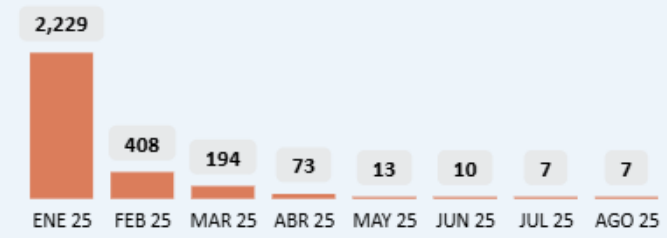

IRREGULARES EN FLUJO ...

18,225

SEMANAL

PRINCIPALES PAISES NORTE SUR

* Corresponde a hijos de migrantes irregulares nacidos en EEUU.

IRREGULARES POR D...

2,950

MESES

PROXIMOS VUELOS

2	Ghana	24/09/2025
2	Nicaragua	24/09/2025
2	Vietnam	24/09/2025
1	Camerún	27/09/2025
1	Albania	29/09/2025
1	Sudán	29/09/2025

• La cantidad de personas deportadas y los vuelos programados están sujetos a cambios de última hora.