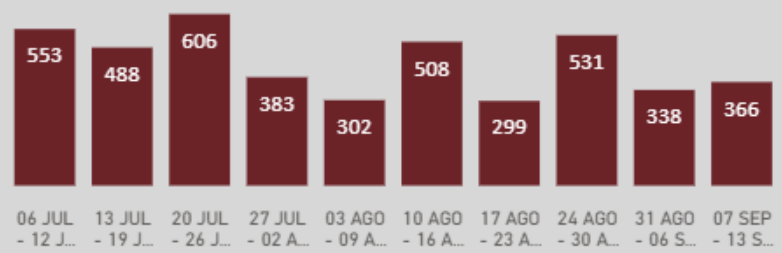

IRREGULARES EN FLUJO ...

18,225

SEMANAL

PRINCIPALES PAISES NORTE SUR

* Corresponde a hijos de migrantes irregulares nacidos en EEUU.

IRREGULARES POR D...

2,950

MESES

PRINCIPALES PAISES POR DARIEN

2,625

DEPORTADOS Y
EXPULSADOS

DEPORTADOS

2,243

EXPULSADOS

382

GENERO

PROXIMOS VUELOS

2	Ghana	24/09/2025
2	Nicaragua	24/09/2025
2	Vietnam	24/09/2025
1	Camerún	27/09/2025
1	Albania	29/09/2025
1	Sudán	29/09/2025

• La cantidad de personas deportadas y los vuelos programados están sujetos a cambios de última hora.