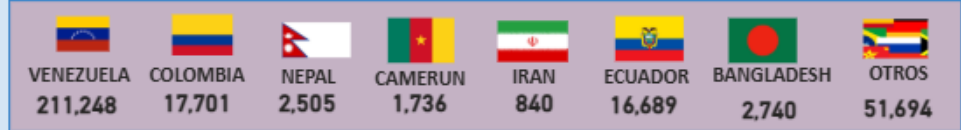

IRREGULARES EN FLUJO ...

18,225

SEMANAL

PRINCIPALES PAISES NORTE SUR

* Corresponde a hijos de migrantes irregulares nacidos en EEUU.

IRREGULARES POR D...

2,950

MESES

PRINCIPALES PAISES POR DARIEN

2,625

DEPORTADOS Y
EXPULSADOS

DEPORTADOS

2,243

EXPULSADOS

382

GENERO