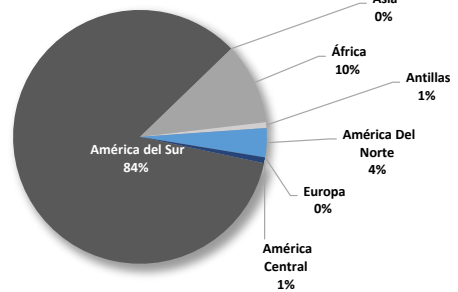

TRÁNSITO IRREGULAR DE EXTRANJEROS POR LA FRONTERA CON COLOMBIA POR REGIÓN SEGÚN ORDEN DE IMPORTANCIA: AÑO 2026

Región	Total	Ene.	Feb.	Mar.	Abr.	May.	Jun.	Jul.	Ago.	Sep.	Oct.	Nov.	Dic.
Total	135	34	19	39	43	-	-	-	-	-	-	-	-
América del Sur	114	31	18	24	41	-	-	-	-	-	-	-	-
Asia	-	-	-	-	-	-	-	-	-	-	-	-	-
África	14	-	1	13	-	-	-	-	-	-	-	-	-
Antillas	1	1	-	-	-	-	-	-	-	-	-	-	-
América Del Norte	5	1	-	2	2	-	-	-	-	-	-	-	-
Europa	-	-	-	-	-	-	-	-	-	-	-	-	-
América Central	1	1	-	-	-	-	-	-	-	-	-	-	-

Cifras preliminares sujetas a revisión y actualización al 30 de abril 2026
Fuente: Estadística del Servicio Nacional de Migración.

TRÁNSITO IRREGULAR DE EXTRANJEROS POR LA FRONTERA CON COLOMBIA: AÑO 2026

PORCENTAJE DE TRÁNSITO IRREGULAR DE EXTRANJEROS POR LA FRONTERA CON COLOMBIA SEGÚN REGIÓN DE PROCEDENCIA: AÑO 2026

TRÁNSITO IRREGULAR DE EXTRANJEROS POR LA FRONTERA CON COLOMBIA SEGÚN GÉNERO: AÑO 2026

Género	Total	Ene.	Feb.	Mar.	Abr.	May.	Jun.	Jul.	Ago.	Sep.	Oct.	Nov.	Dic.
Total	135	34	19	39	43	-	-	-	-	-	-	-	-
Hombres	91	16	15	29	31	-	-	-	-	-	-	-	-
Mujeres	27	6	3	7	11	-	-	-	-	-	-	-	-
Niñas	9	7	-	2	-	-	-	-	-	-	-	-	-
Niños	8	5	1	1	1	-	-	-	-	-	-	-	-

Fuente: Estadística del Servicio Nacional de Migración.

TRÁNSITO IRREGULAR DE EXTRANJEROS POR LA FRONTERA CON COLOMBIA SEGÚN PAÍS POR ORDEN DE IMPORTANCIA: AÑO 2026

País	Total	Ene.	Feb.	Mar.	Abr.	May.	Jun.	Jul.	Ago.	Sep.	Oct.	Nov.	Dic.
Total	135	34	19	39	43	-	-	-	-	-	-	-	-
Venezuela	66	17	11	13	25	-	-	-	-	-	-	-	-
Ecuador	24	8	4	2	10	-	-	-	-	-	-	-	-
Ghana	11	-	-	11	-	-	-	-	-	-	-	-	-
Colombia	15	5	3	3	4	-	-	-	-	-	-	-	-
Bolivia	4	-	-	4	-	-	-	-	-	-	-	-	-
Camerún	2	-	1	1	-	-	-	-	-	-	-	-	-
Estados Unidos	2	1	-	1	-	-	-	-	-	-	-	-	-
Otros Países	11	3	-	4	4	-	-	-	-	-	-	-	-