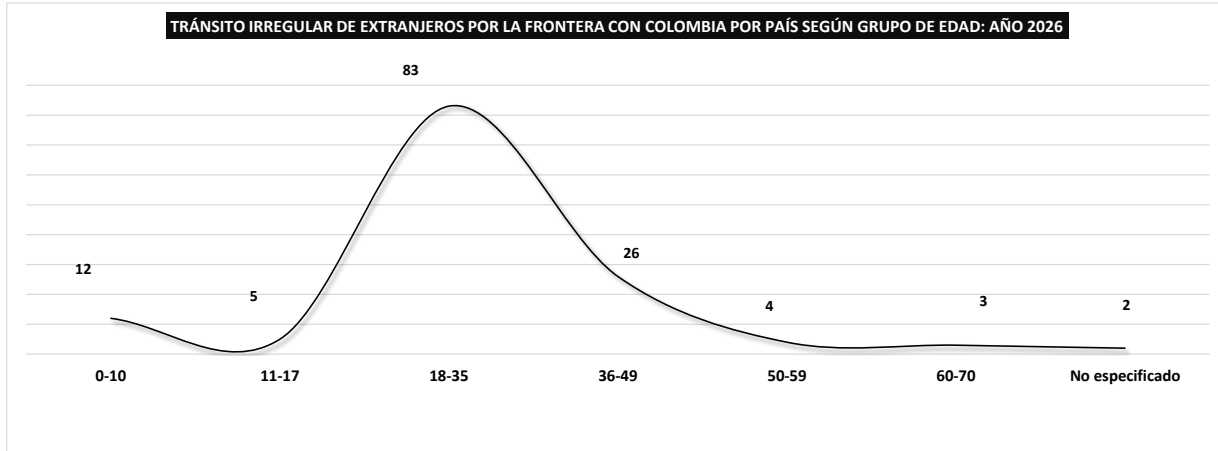

TRÁNSITO IRREGULAR DE EXTRANJEROS POR LA FRONTERA CON COLOMBIA POR GRUPO DE EDAD: AÑO 2026

Grupo de Edad	Total	Ene.	Feb.	Mar.	Abr.	May.	Jun.	Jul.	Ago.	Sep.	Oct.	Nov.	Dic.
Total	135	34	19	39	43	-	-	-	-	-	-	-	-
0-10	12	8	1	2	1	-	-	-	-	-	-	-	-
11-17	5	4	-	1	-	-	-	-	-	-	-	-	-
18-35	83	15	11	25	32	-	-	-	-	-	-	-	-
36-49	26	5	6	10	5	-	-	-	-	-	-	-	-
50-59	4	1	1	-	2	-	-	-	-	-	-	-	-
60-70	3	1	-	1	1	-	-	-	-	-	-	-	-
No especificado	2	-	-	-	2	-	-	-	-	-	-	-	-

Fuente: Estadística del Servicio Nacional de Migración.

TRÁNSITO IRREGULAR DE EXTRANJEROS POR LA FRONTERA CON COLOMBIA SEGÚN PAÍS POR ORDEN DE IMPORTANCIA: AÑO 2026

País	Total	Ene.	Feb.	Mar.	Abr.	May.	Jun.	Jul.	Ago.	Sep.	Oct.	Nov.	Dic.
Total	135	34	19	39	43	-	-	-	-	-	-	-	-
Venezuela	66	17	11	13	25	-	-	-	-	-	-	-	-
Ecuador	24	8	4	2	10	-	-	-	-	-	-	-	-
Ghana	11	-	-	11	-	-	-	-	-	-	-	-	-
Colombia	15	5	3	3	4	-	-	-	-	-	-	-	-
Bolivia	4	-	-	4	-	-	-	-	-	-	-	-	-
Camerún	2	-	1	1	-	-	-	-	-	-	-	-	-
Estados Unidos	2	1	-	1	-	-	-	-	-	-	-	-	-
Otros Países	11	3	-	4	4	-	-	-	-	-	-	-	-

Fuente: Estadística del Servicio Nacional de Migración.