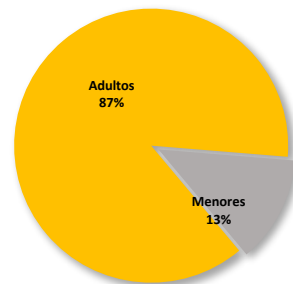

PORCENTAJE DE TRÁNSITO IRREGULAR DE EXTRANJEROS POR LA FRONTERA CON COLOMBIA SEGÚN REGIÓN DE PROCEDENCIA: AÑO 2026

TRÁNSITO IRREGULAR DE EXTRANJEROS POR LA FRONTERA CON COLOMBIA SEGÚN GÉNERO: AÑO 2026

Género	Total	Ene.	Feb.	Mar.	Abr.	May.	Jun.	Jul.	Ago.	Sep.	Oct.	Nov.	Dic.
Total	135	34	19	39	43	-	-	-	-	-	-	-	-
Hombres	91	16	15	29	31	-	-	-	-	-	-	-	-
Mujeres	27	6	3	7	11	-	-	-	-	-	-	-	-
Niñas	9	7	-	2	-	-	-	-	-	-	-	-	-
Niños	8	5	1	1	1	-	-	-	-	-	-	-	-

Fuente: Estadística del Servicio Nacional de Migración.

TRÁNSITO IRREGULAR DE EXTRANJEROS POR LA FRONTERA CON COLOMBIA SEGÚN CONDICIÓN: AÑO 2026

Condición	Total	Ene.	Feb.	Mar.	Abr.	May.	Jun.	Jul.	Ago.	Sep.	Oct.	Nov.	Dic.
Total	135	34	19	39	43	-	-	-	-	-	-	-	-
Adultos	118	22	18	36	42	-	-	-	-	-	-	-	-
Menores	17	12	1	3	1	-	-	-	-	-	-	-	-

Fuente: Estadística del Servicio Nacional de Migración.

PORCENTAJE DE TRÁNSITO IRREGULAR DE EXTRANJEROS POR LA FRONTERA CON COLOMBIA SEGÚN GÉNERO : AÑO 2026

PORCENTAJE DE TRÁNSITO IRREGULAR DE EXTRANJEROS POR LA FRONTERA CON COLOMBIA SEGÚN CONDICIÓN : AÑO 2026

TRÁNSITO IRREGULAR DE EXTRANJEROS POR LA FRONTERA CON COLOMBIA POR GRUPO DE EDAD: AÑO 2026

Grupo de Edad	Total	Ene.	Feb.	Mar.	Abr.	May.	Jun.	Jul.	Ago.	Sep.	Oct.	Nov.	Dic.
Total	135	34	19	39	43	-	-	-	-	-	-	-	-
0-10	12	8	1	2	1	-	-	-	-	-	-	-	-
11-17	5	4	-	1	-	-	-	-	-	-	-	-	-
18-35	83	15	11	25	32	-	-	-	-	-	-	-	-
36-49	26	5	6	10	5	-	-	-	-	-	-	-	-
50-59	4	1	1	-	2	-	-	-	-	-	-	-	-
60-70	3	1	-	1	1	-	-	-	-	-	-	-	-
No especificado	2	-	-	-	2	-	-	-	-	-	-	-	-