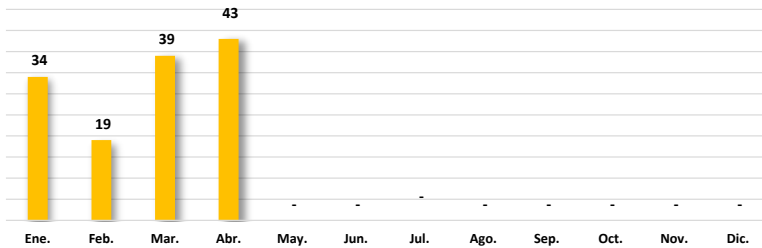

TRÁNSITO IRREGULAR DE EXTRANJEROS POR LA FRONTERA CON COLOMBIA POR REGIÓN SEGÚN ORDEN DE IMPORTANCIA: AÑO 2026

Región	Total	Ene.	Feb.	Mar.	Abr.	May.	Jun.	Jul.	Ago.	Sep.	Oct.	Nov.	Dic.
Total	135	34	19	39	43	-	-	-	-	-	-	-	-
América del Sur	114	31	18	24	41	-	-	-	-	-	-	-	-
Asia	-	-	-	-	-	-	-	-	-	-	-	-	-
África	14	-	1	13	-	-	-	-	-	-	-	-	-
Antillas	1	1	-	-	-	-	-	-	-	-	-	-	-
América Del Norte	5	1	-	2	2	-	-	-	-	-	-	-	-
Europa	-	-	-	-	-	-	-	-	-	-	-	-	-
América Central	1	1	-	-	-	-	-	-	-	-	-	-	-

Cifras preliminares sujetas a revisión y actualización al 30 de abril 2026
Fuente: Estadística del Servicio Nacional de Migración.

TRÁNSITO IRREGULAR DE EXTRANJEROS POR LA FRONTERA CON COLOMBIA: AÑO 2026

PORCENTAJE DE TRÁNSITO IRREGULAR DE EXTRANJEROS POR LA FRONTERA CON COLOMBIA SEGÚN REGIÓN DE PROCEDENCIA: AÑO 2026

TRÁNSITO IRREGULAR DE EXTRANJEROS POR LA FRONTERA CON COLOMBIA SEGÚN GÉNERO: AÑO 2026

Género	Total	Ene.	Feb.	Mar.	Abr.	May.	Jun.	Jul.	Ago.	Sep.	Oct.	Nov.	Dic.
Total	135	34	19	39	43	-	-	-	-	-	-	-	-
Hombres	91	16	15	29	31	-	-	-	-	-	-	-	-
Mujeres	27	6	3	7	11	-	-	-	-	-	-	-	-
Niñas	9	7	-	2	-	-	-	-	-	-	-	-	-
Niños	8	5	1	1	1	-	-	-	-	-	-	-	-

Fuente: Estadística del Servicio Nacional de Migración.

TRÁNSITO IRREGULAR DE EXTRANJEROS POR LA FRONTERA CON COLOMBIA SEGÚN PAÍS POR ORDEN DE IMPORTANCIA: AÑO 2026

País	Total	Ene.	Feb.	Mar.	Abr.	May.	Jun.	Jul.	Ago.	Sep.	Oct.	Nov.	Dic.
Total	135	34	19	39	43	-	-	-	-	-	-	-	-
Venezuela	66	17	11	13	25	-	-	-	-	-	-	-	-
Ecuador	24	8	4	2	10	-	-	-	-	-	-	-	-
Ghana	11	-	-	11	-	-	-	-	-	-	-	-	-
Colombia	15	5	3	3	4	-	-	-	-	-	-	-	-
Bolivia	4	-	-	4	-	-	-	-	-	-	-	-	-
Camerún	2	-	1	1	-	-	-	-	-	-	-	-	-
Estados Unidos	2	1	-	1	-	-	-	-	-	-	-	-	-
Otros Países	11	3	-	4	4	-	-	-	-	-	-	-	-