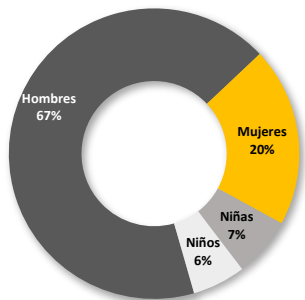

PORCENTAJE DE TRÁNSITO IRREGULAR DE EXTRANJEROS POR LA FRONTERA CON COLOMBIA SEGÚN GÉNERO : AÑO 2026